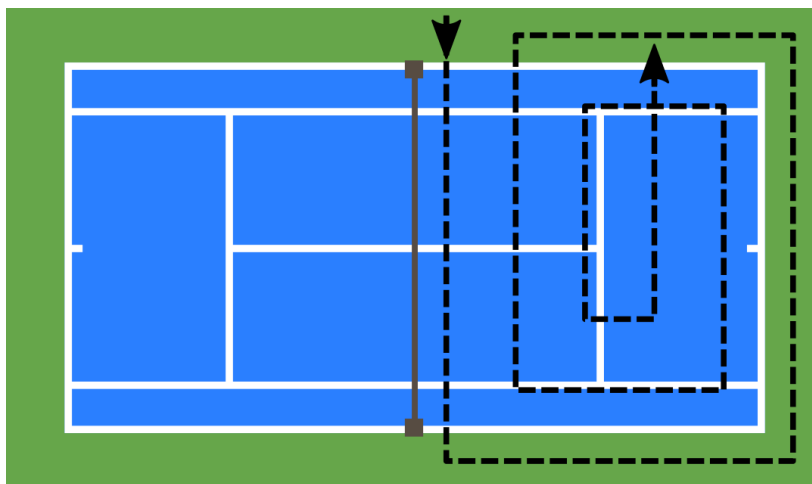

SV Wilhelmsburg von 1888 e.V. Tennisabteilung

Karl-Arnold-Ring 15a, 21109 Hamburg
www.svwilhelmsburg-tennis.de

Platzregeln Tennishalle

Hallenbuchung und Licht

- ⊙ Platzbenutzung ist **nur bei gültiger Buchung** in Book & Play erlaubt
- ⊙ **Spielverlängerung**, auch von nur ein paar Minuten, erfordert eine sofortige neue Buchung
- ⊙ Missbrauch führt zu **Ausschluss vom Spielbetrieb**
- ⊙ **Licht** am Schaltschrank auf Platz 1 an- und wieder ausschalten

Sauberkeit und Platzpflege

- ⊙ Halle darf nur mit **sauberen Tennisschuhen** betreten werden
- ⊙ Plätze **sauber und aufgeräumt** verlassen (Sportgeräte etc. verstauen)
- ⊙ **Platz 1 und 2** sind mit Quarzsand eingestreut und müssen nach jedem Spiel mit den **Teppichmatten abgezogen** werden
- ⊙ Platz **spiralförmig von außen nach innen abziehen**, damit der Quarzsand im Feld bleibt

Rücksichtnahme

- ⊙ Bei **laufendem Ballwechsel** auf Platz 1 nicht eintreten
- ⊙ Möglichst **gesammelt rein- und rausgehen**, um ein Spiel auf Platz 1 nicht unnötig oft zu unterbrechen

Der Vorstand